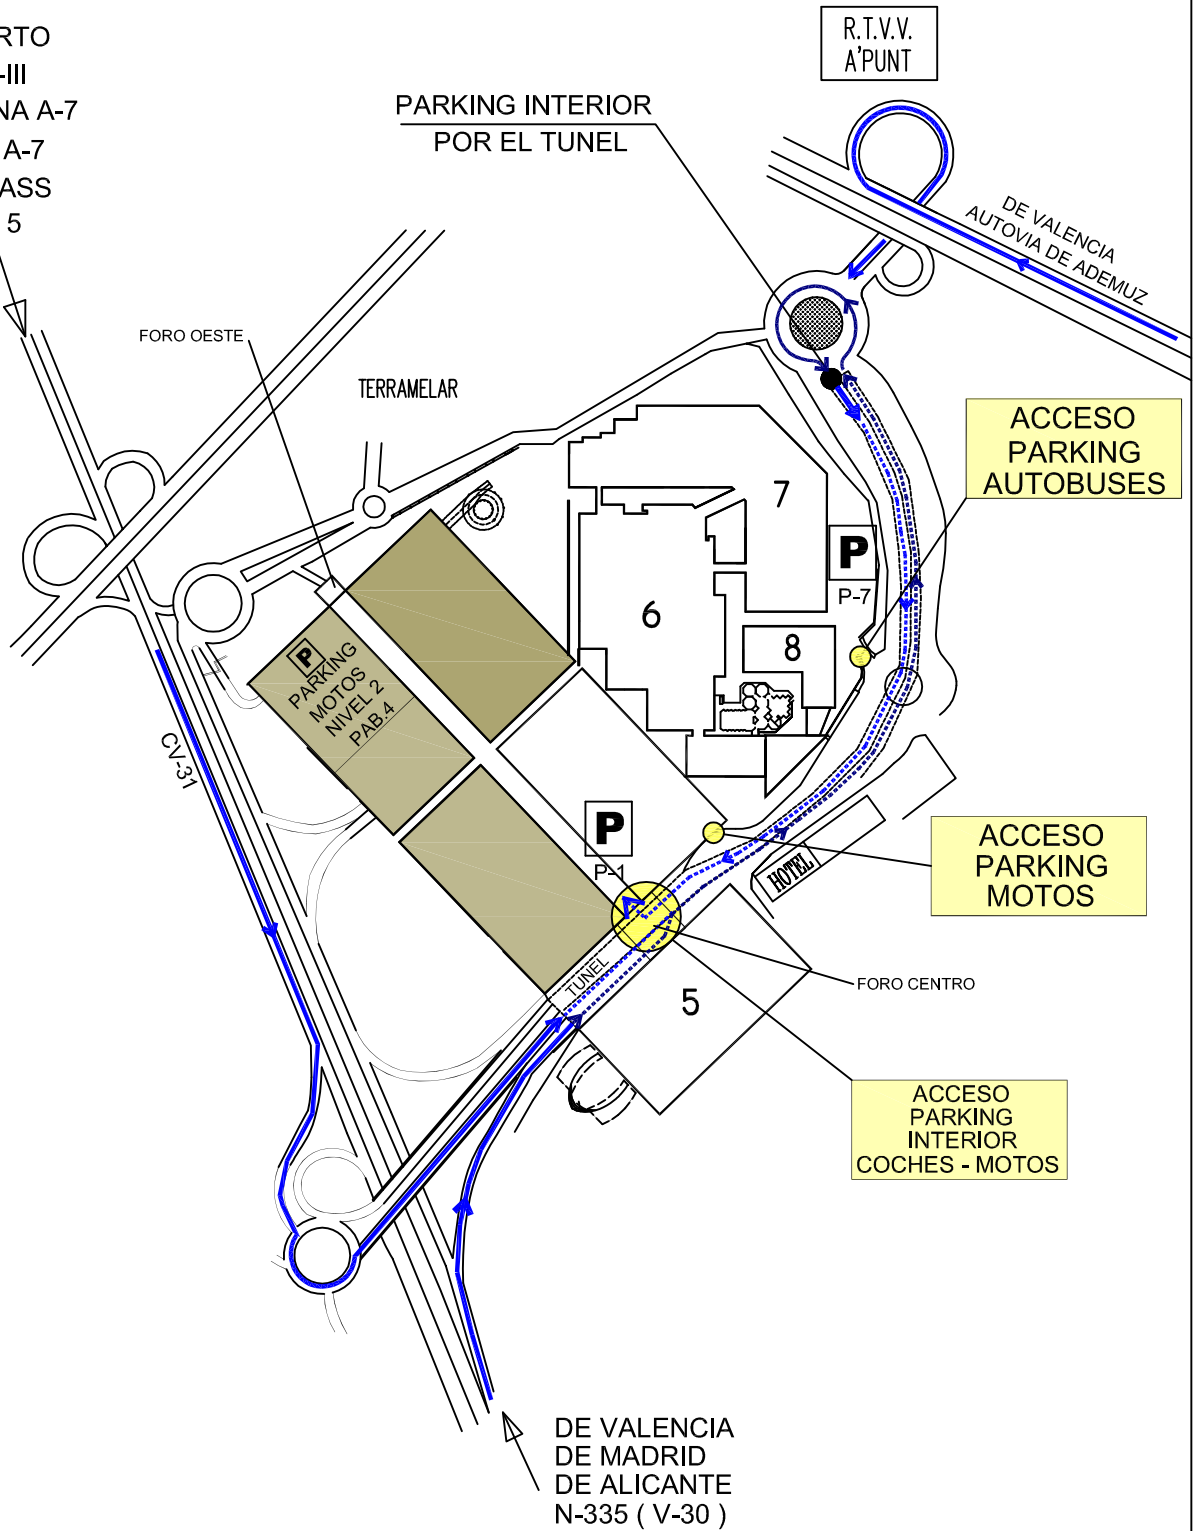

PARKINGS DOS RUEDAS

DE AEROPUERTO
DE MADRID N-III
DE BARCELONA A-7
DE ALICANTE A-7
DESDE BY - PASS
CV-35 SALIDA 5

FERIA VALENCIA